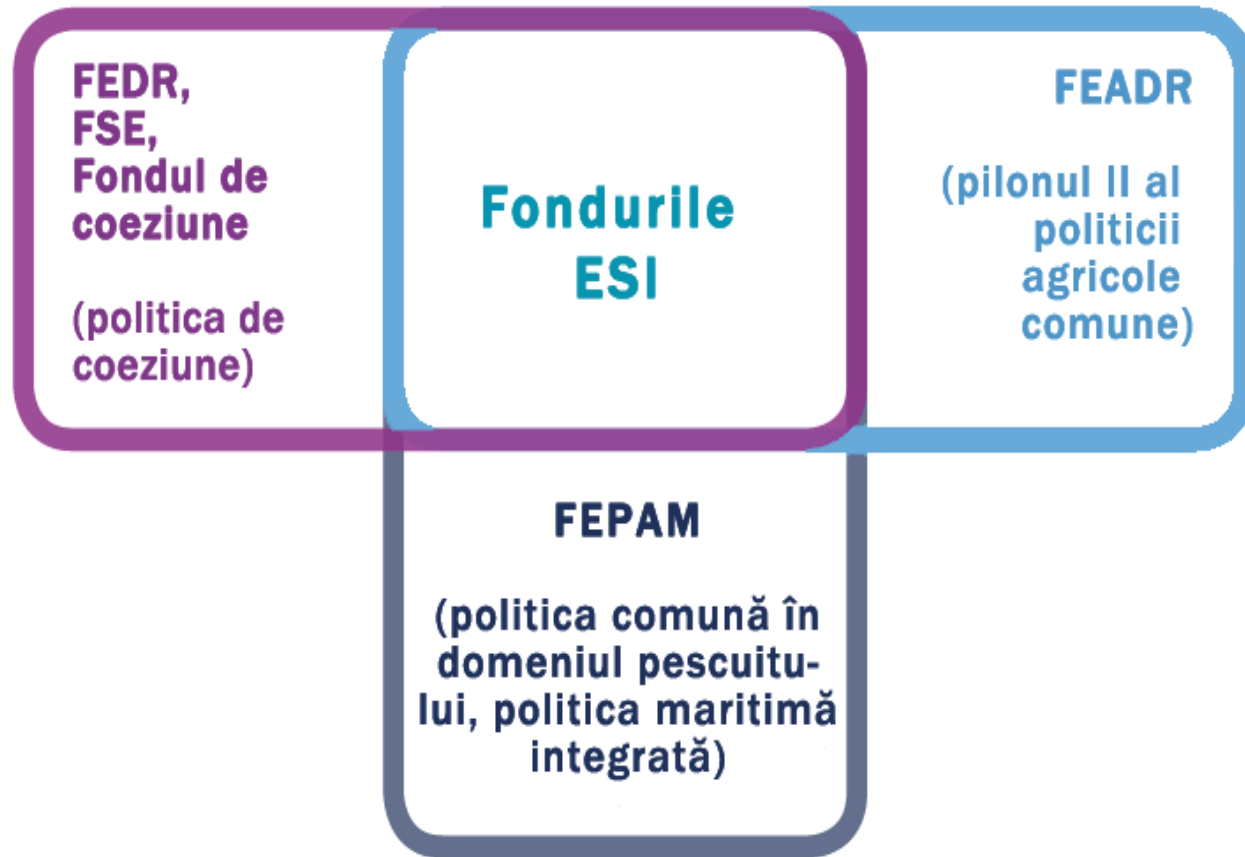

Caravana REGIO

FONDURI EUROPENE STRUCTURALE SI DE INVESTITII (FESI)

Parlamentul României

22 Noiembrie 2016
Bucuresti

Agenția pentru Dezvoltare Regională
București-Ilfov

FESI 2014-2020

- Fondurile structurale și de investiții europene (FESI) reprezintă principalul instrument de politică de investiții al Uniunii Europene.
- Buget de **454 miliarde EUR** pentru perioada de programare 2014-2020

Politicile europene si Fondurile ESI

FESI 2014-2020

- [Fondul european de dezvoltare regională \(FEDR\)](#)
- [Fondul social european \(FSE\)](#)
- [Fondul de coeziune \(FC\)](#)
- [Fondul european agricol pentru dezvoltare rurală \(FEADR\)](#)
- [Fondul european pentru pescuit și afaceri maritime \(FEPAM\)](#)
- *Inițiativa privind ocuparea forței de muncă în rândul tinerilor (YEI - Youth Employment Initiative).*